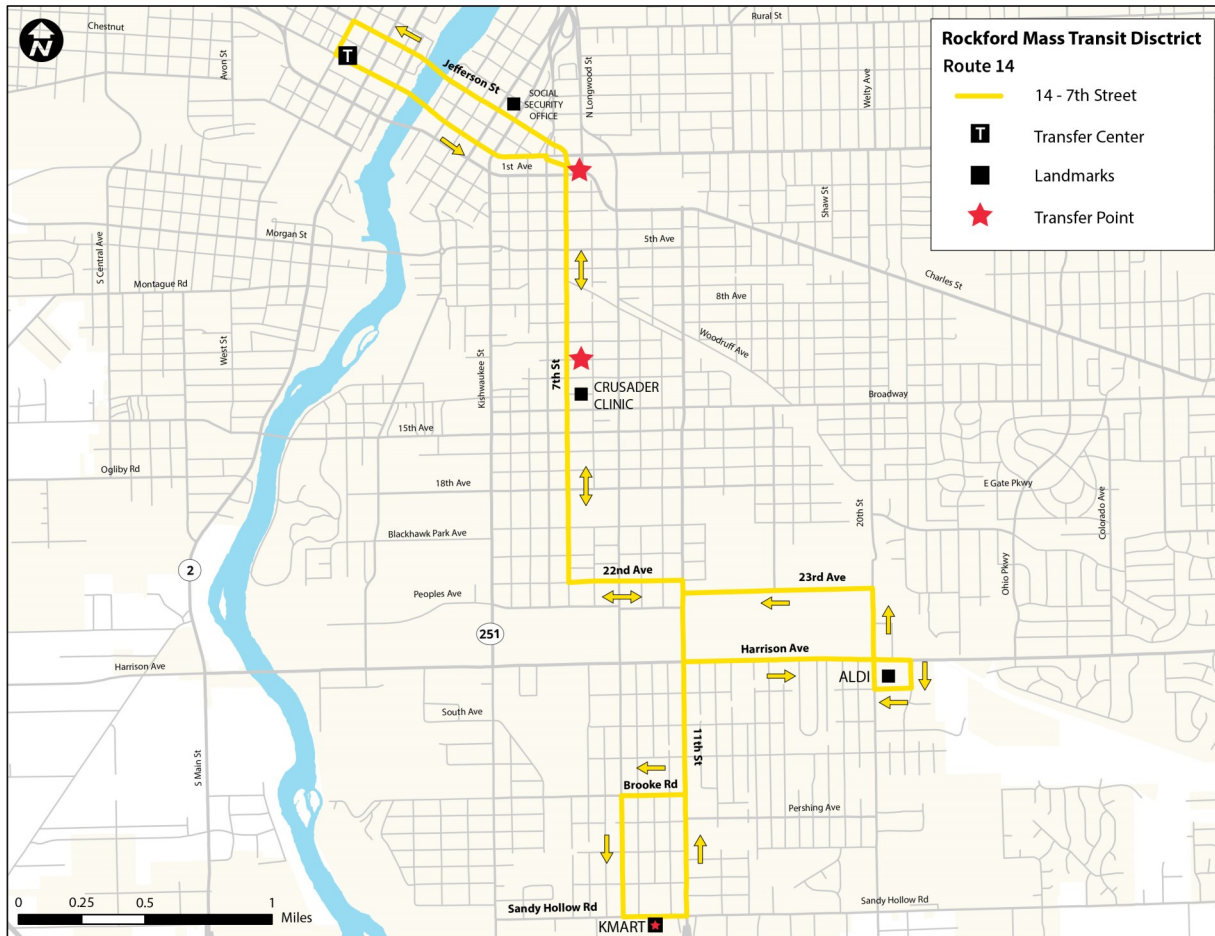

# #14 7th Street

# Berth F

Shaded areas reflect weekday and Saturday times. Unshaded areas reflect weekdays only.

	OUTBOUND				INBOUND				
Transfer Center	★ E. State & Charles	★ 7th St & Broadway	22nd Ave & 11th St	★ 0 K-Mart	Aldi's	11th St & 22nd Ave	★ 0 7th & Broadway	E. State & Jefferson	Transfer Center
415	425	430	435	440	445	455	502	507	510
515	525	530	535	540	545	555	602	607	610
615	625	630	635	640	645	655	702	707	710
715	725	730	735	740	745	755	802	807	810
815	825	830	835	840	845	855	902	907	910
915	925	930	935	940	945	955	1002	1007	1010
1015	1025	1030	1035	1040	1045	1055	1102	1107	1110
1115	1125	1130	1135	1140	1145	1155	1202	1207	1210
1215	1225	1230	1235	1240	1245	1255	102	107	110
115	125	130	135	140	145	155	202	207	210
215	225	230	235	240	245	255	302	307	310
315	325	330	335	340	345	355	402	407	410
415	425	430	435	440	445	455	502	507	510
515	525	530	535	540	545	555	602	607	601