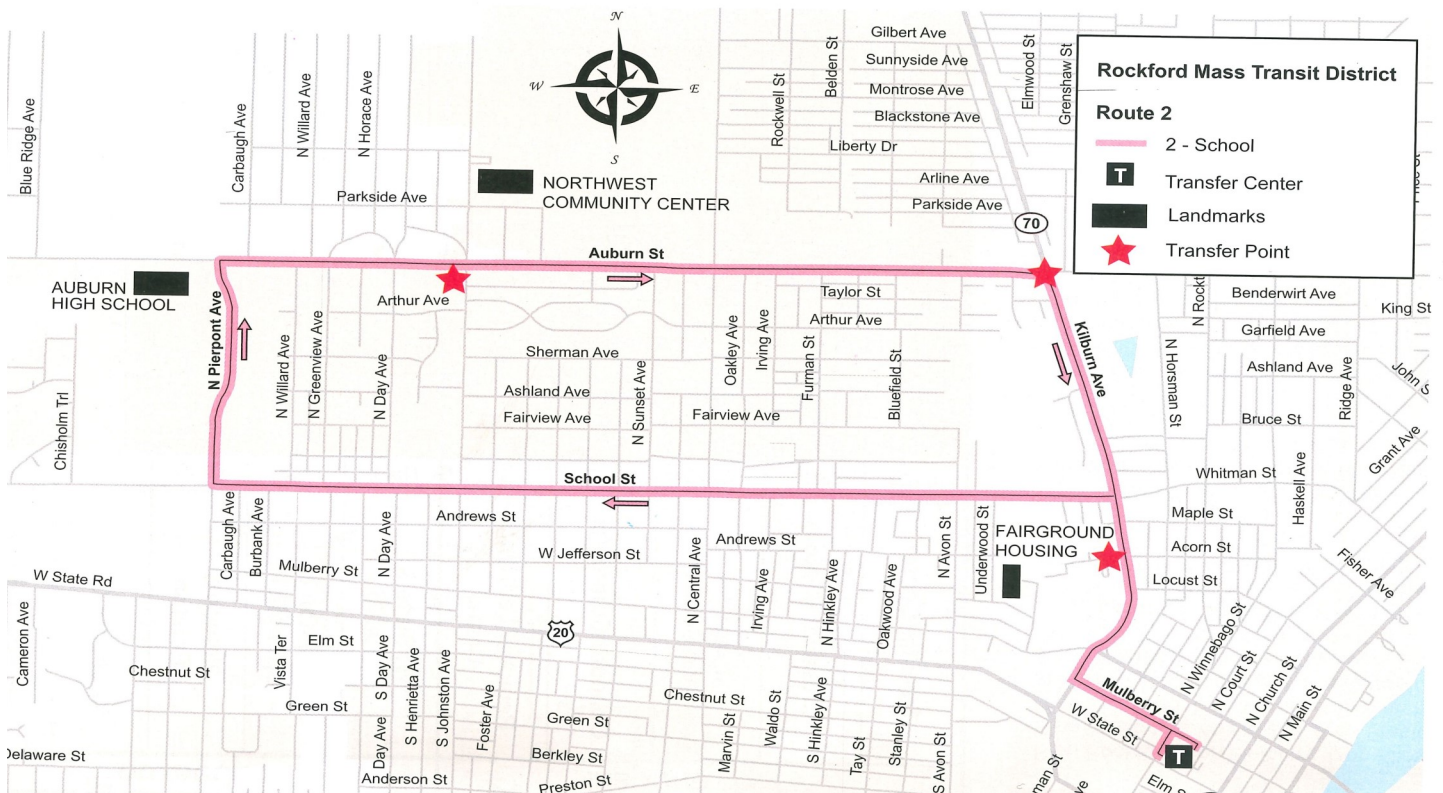

#2 School Street - Berth A

Shaded areas reflect weekday and Saturday times. Unshaded areas reflect

OUTBOUND			INBOUND		
Transfer Center	School & Avon	School & Pierpont	Auburn & Avon	Kilburn & Acorn	Transfer Center
445	450	455	500	505	510
515	520	525	530	535	540
545	550	555	600	605	610
615	620	625	630	635	640
645	650	655	700	705	710
715	720	725	730	735	740
745	750	755	800	805	810
815	820	825	830	835	840
845	850	855	900	905	910
915	920	925	930	935	940
945	950	955	1000	1005	1010
1015	1020	1025	1030	1035	1040
1045	1050	1055	1100	1105	1110
1115	1120	1125	1130	1135	1140
1145	1150	1155	1200	1205	1210
1215	1220	1225	1230	1235	1240
1245	1250	1255	100	105	110
115	120	125	130	135	140
145	150	155	200	205	210
215	220	225	230	235	240
245	250	255	300	305	310
315	320	325	330	335	340
345	350	355	400	405	410
415	420	425	430	435	440
445	450	455	500	505	510
515	520	525	530	535	540