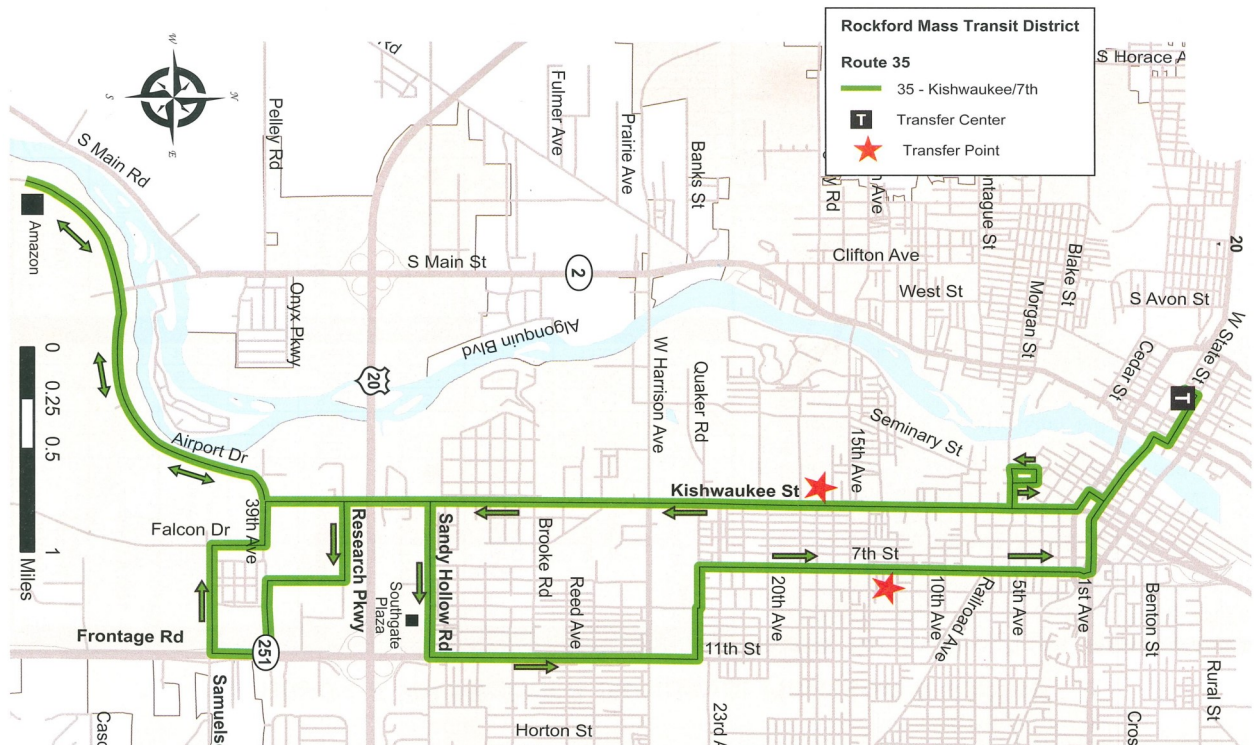

#45 Kishwauke 7th Street

Shaded area is for weekdays AND Saturdays. Unshaded area is for weekdays ONLY.

Transfer Center	E. State & 2nd	Seminary & College	Kishwauke & Ranger	Research & Assembly	Samuelson & Falcon	K-Mart	11th St & 23rd Ave	7th St & Broadway	Transfer Center
515	520	523	530	535	540	545	550	555	610
615	620	623	630	635	640	645	650	655	710
715	720	723	730	735	740	745	750	755	810
815	820	823	830	835	840	845	850	855	910
845	850	853	900	905	910	915	920	925	640
915	920	923	930	935	940	945	950	955	1010
945	950	953	1000	1005	1010	1015	1020	1025	1040
1015	1020	1023	1030	1035	1040	1045	1050	1055	1110
1045	1050	1053	1100	1105	1110	1115	1120	1125	1140
1115	1120	1123	1130	1135	1140	1145	1150	1155	1210
1145	1150	1153	1200	1205	1210	1215	1220	1225	1240
1215	1220	1223	1230	1235	1240	1245	1250	1255	110
1245	1250	1253	100	105	110	115	120	125	140
115	120	123	130	135	140	145	150	155	210
145	150	153	200	205	210	215	220	225	240
215	220	223	230	235	240	245	250	255	310
245	250	253	300	305	310	315	320	325	340
315	320	323	330	335	340	345	350	355	410
345	350	353	400	405	410	415	420	425	440
415	420	423	430	435	440	445	450	455	510
445	450	453	500	505	510	515	520	525	540
515	520	523	530	535	540	545	550	555	610