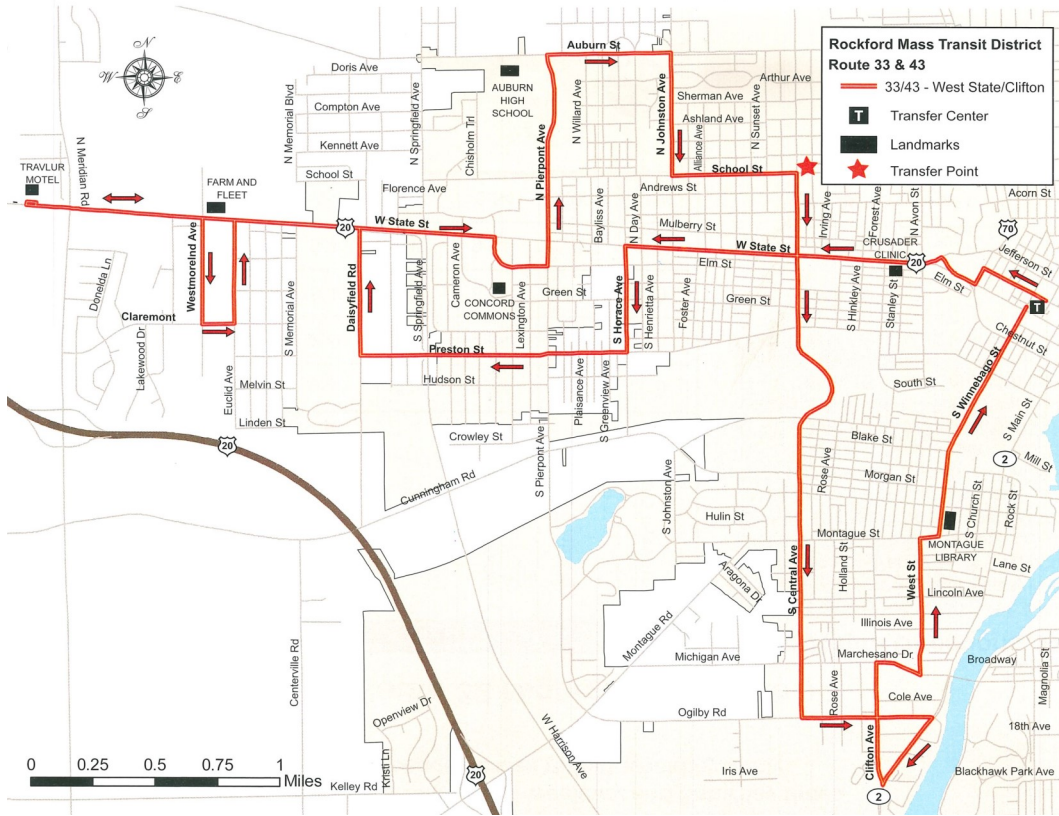

# #43 West State Clifton

Shaded area is weekdays AND Saturdays. Unshaded area is weekdays only

Transfer Center	Horace & Preston	W. State & Westmoreland	Auburn & Johnston	W. State & Central	Central & Michigan	S. Main & Clifton	Winnebago & Morgan	Transfer Center
515	525	535	545	550	555	600	605	610
615	625	635	645	650	655	700	705	710
715	725	735	745	750	755	800	805	810
815	825	835	845	850	855	900	905	910
845	855	905	915	920	925	930	935	640
915	925	935	945	950	955	1000	1005	1010
945	955	1005	1015	1020	1025	1030	1035	1040
1015	1025	1035	1045	1050	1055	1100	1105	1110
1045	1055	1105	1115	1120	1125	1130	1135	1140
1115	1125	1135	1145	1150	1155	1200	1205	1210
1145	1155	1205	1215	1220	1225	1230	1235	1240
1215	1225	1235	1245	1250	1255	100	105	110
1245	1255	105	115	120	125	130	135	140
115	125	135	145	150	155	200	205	210
145	155	205	215	220	225	230	235	240
215	225	235	245	250	255	300	305	310
245	255	305	315	320	325	330	335	340
315	325	335	345	350	355	400	405	410
345	355	405	415	420	425	430	435	440
415	425	435	445	450	455	500	505	510
445	455	505	515	520	525	530	535	540
515	525	535	545	550	555	600	605	610