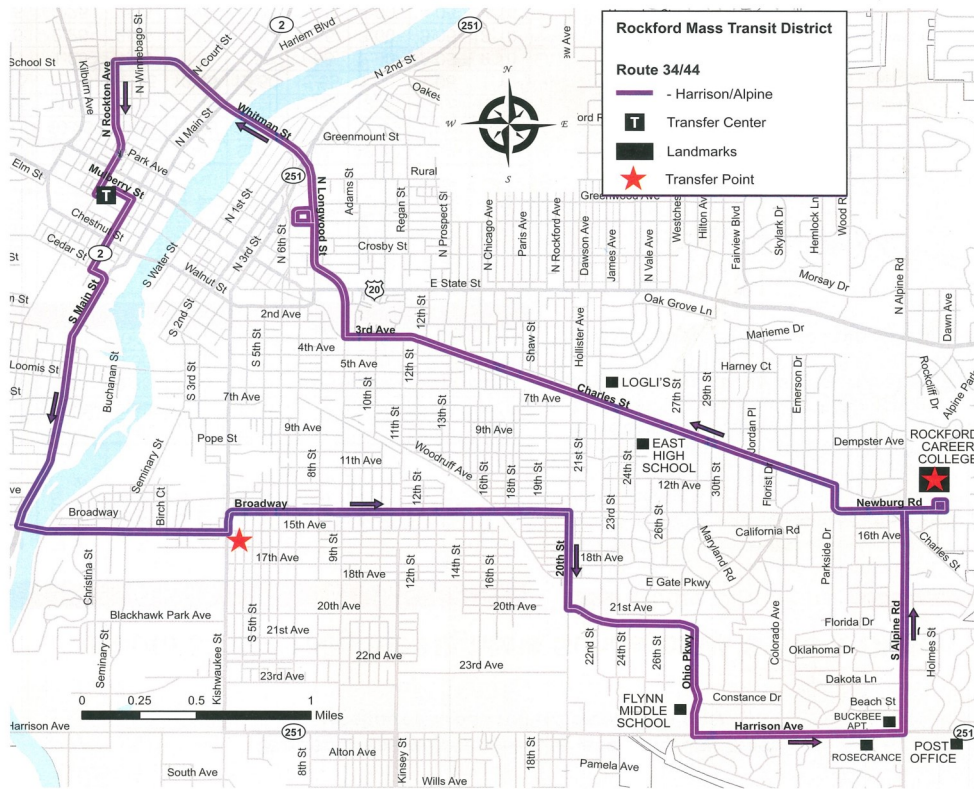

# #44 Harrison Alpine

Shaded area is weekdays and Saturdays. Unshaded area is weekdays only.

Transfer Center	15th & Seminary	7th St & Broadway	20th St & Broadway	Ohio Pkwy & Harrison	RCC	20th St & Charles	Park Terrace	Transfer Center
515	522	525	529	533	543	550	600	610
615	622	625	629	633	643	650	700	710
715	722	725	729	733	743	750	800	810
815	822	825	829	833	843	850	900	910
845	852	855	859	903	913	920	930	640
915	922	925	929	933	943	950	1000	1010
945	952	955	959	1003	1013	1020	1030	1040
1015	1022	1025	1029	1033	1043	1050	1100	1110
1045	1052	1055	1059	1103	1113	1120	1130	1140
1115	1122	1125	1129	1133	1143	1150	1200	1210
1145	1152	1155	1159	1203	1213	1220	1230	1240
1215	1222	1225	1229	1233	1243	1250	100	110
1245	1252	1255	1259	103	113	120	130	140
115	122	125	129	133	143	150	200	210
145	152	155	159	203	213	220	230	240
215	222	225	229	233	243	250	300	310
245	252	255	259	303	313	320	330	340
315	322	325	329	333	343	350	400	410
345	352	355	359	403	413	420	430	440
415	422	425	429	433	443	450	500	510
445	452	455	459	503	513	520	530	540
515	522	525	529	533	543	550	600	610