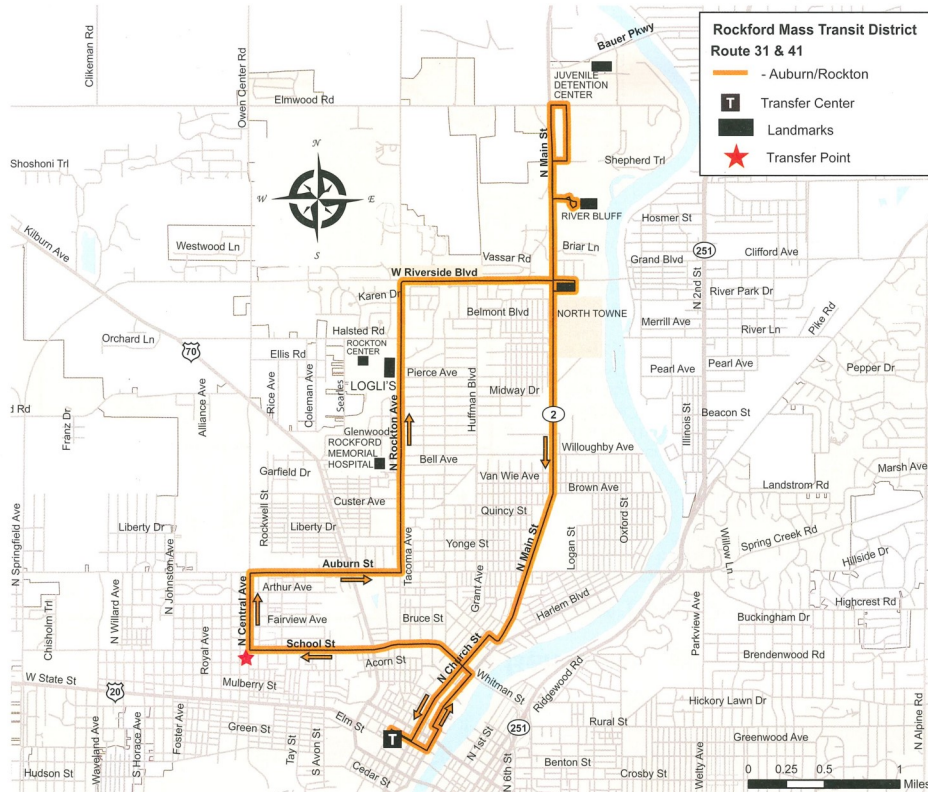

#41 AUBURN ROCKTON

Shaded area is weekdays and Saturdays. Unshaded area is weekdays ONLY.

Transfer Center	School & Central	Auburn & Rockton	Rockton & Halsted	North Town	River Bluff	N Main & Halsted	N Main & Reynolds	Transfer Center
515	528	533	540	545	550	555	600	610
615	628	633	640	645	650	655	700	710
715	728	733	740	745	750	755	800	810
815	828	833	840	845	850	855	900	910
845	858	903	910	915	920	925	930	640
915	928	933	940	945	950	955	1000	1010
945	958	1003	1010	1015	1020	1025	1030	1040
1015	1028	1033	1040	1045	1050	1055	1100	1110
1045	1058	1103	1110	1115	1120	1125	1130	1140
1115	1125	1133	1140	1145	1150	1155	1200	1210
1145	1158	1203	1210	1215	1220	1225	1230	1240
1215	1228	1233	1240	1245	1250	1255	100	110
1245	1258	103	110	115	120	125	130	140
115	128	133	140	145	150	155	200	210
145	158	203	210	215	220	225	230	240
215	228	233	240	245	250	255	300	310
245	258	303	310	315	320	325	330	340
315	325	333	340	345	350	355	400	410
345	358	403	410	415	420	425	430	440
415	428	433	440	445	450	455	500	510
445	458	503	510	515	520	525	530	540
515	528	533	540	545	550	555	600	610