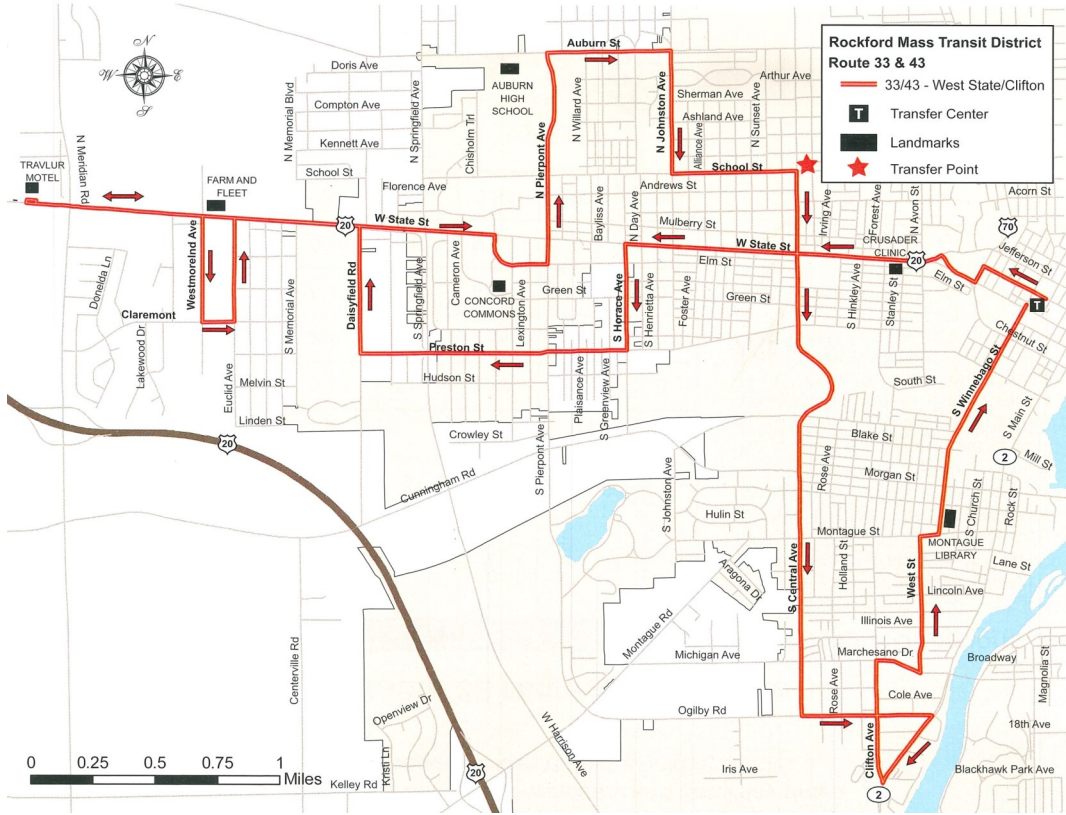

# #43 West State Clifton

Transfer Center	Horace & W. State & Preston	Westmoreland	Auburn & W. State & Johnston	Central & Michigan	S. Main & Clifton	Winnebago & Morgan	Transfer Center
-----------------	-----------------------------	--------------	------------------------------	--------------------	-------------------	--------------------	-----------------

515	525	535	545	550	555	600	605	610
615	625	635	645	650	655	700	705	710
715	725	735	745	750	755	800	805	810
815	825	835	845	850	855	900	905	910
845	855	905	915	920	925	930	935	640
915	925	935	945	950	955	1000	1005	1010
945	955	1005	1015	1020	1025	1030	1035	1040
1015	1025	1035	1045	1050	1055	1100	1105	1110
1045	1055	1105	1115	1120	1125	1130	1135	1140
1115	1125	1135	1145	1150	1155	1200	1205	1210
1145	1155	1205	1215	1220	1225	1230	1235	1240
1215	1225	1235	1245	1250	1255	100	105	110
1245	1255	105	115	120	125	130	135	140
115	125	135	145	150	155	200	205	210
145	155	205	215	220	225	230	235	240
215	225	235	245	250	255	300	305	310
245	255	305	315	320	325	330	335	340
315	325	335	345	350	355	400	405	410
345	355	405	415	420	425	430	435	440
415	425	435	445	450	455	500	505	510
445	455	505	515	520	525	530	535	540
515	525	535	545	550	555	600	605	610